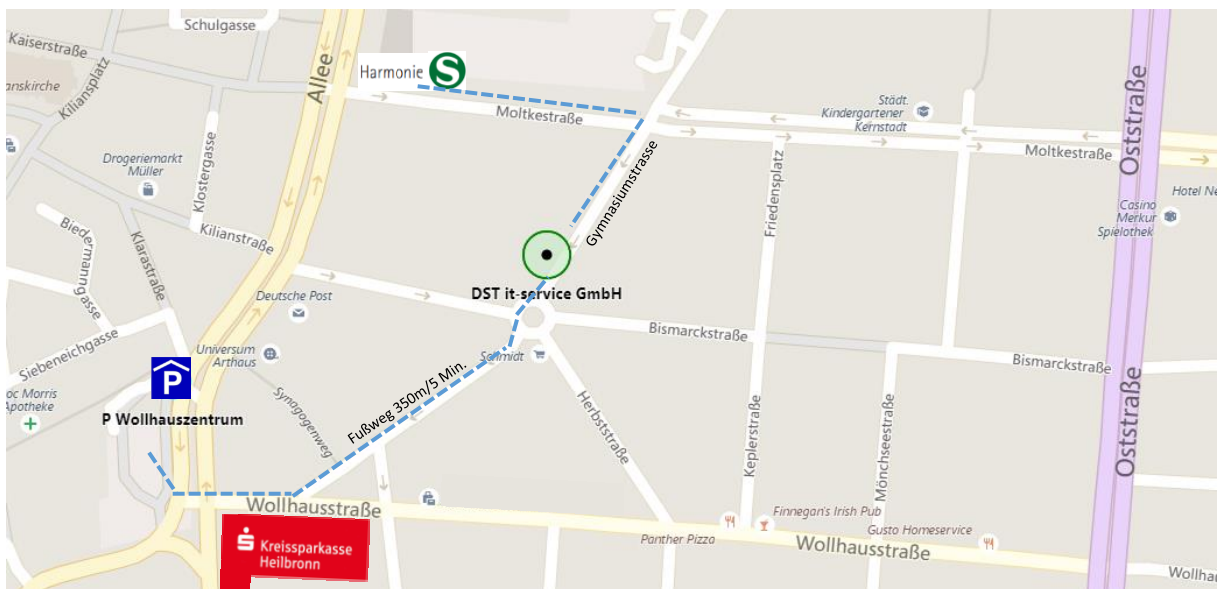

### Mit dem PKW:

Aus Richtung Mannheim/Heidelberg A6, Ausfahrt 36 Untereisesheim  
Aus Richtung Würzburg A81 und Nürnberg A6, Ausfahrt 37 Neckarsulm  
Aus Richtung Stuttgart A81, Ausfahrt 11 Untergruppenbach

weiter in Richtung  
Heilbronn Zentrum

Öffentliche Parkmöglichkeiten in der Gymnasiumstrasse (leider oft belegt)  
oder im  Wollhauszentrum (Navi: Am Wollhaus 10, 74072 Heilbronn) → Fußweg 5 Minuten

### Mit der Deutschen Bahn / Stadtbahn:

Ab Heilbronn HBF; S-Bahn Haltestelle Bahnhofsvorplatz (Willy-Brandt-Strasse) bis  Harmonie bzw. Harmonie/Kunsthalle. Fahrzeit 5-10 Minuten mit den Linien...

- Stadtbahn S4 nach Öhringen Cappel / Pfühlpark / Weinsberg
- Stadtbahn S42 Richtung Sinsheim / Bad Rappenau
- Stadtbus Linien 1 und 10 Richtung Trappensee / H.-Hoover-Siedlung oder Harmonie

Ab Haltestelle Harmonie ca. 3-4 Minuten Fußweg über Moltkestrasse → Gymnasiumstrasse

Wir wünschen Ihnen eine gute Anreise!

Ihre  DST it-services